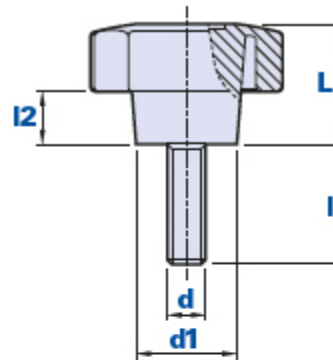

## Volant à trois lobes avec tige filetée en acier inox

inox

PA

-100  
-30

RoHS

Code	Description	Dimensions				Insert		Poids grammes	Stock
		D	L	d1	l2	d	l		
01THP20A10X	THPX 20 M4x10	20	13	13	5	M4	10	8	√
01THP20B30X	THPX 20 M5x30	20	13	13	5	M5	30	10	√
01THP25C20X	THPX 25 M6x20	25	16	14	6	M6	20	10	√
01THP30B40X	THPX 30 M5x40	30	19	17	7	M5	40	16	√
01THP30C10X	THPX 30 M6x10	30	19	17	7	M6	10	14	√
01THP30C15X	THPX 30 M6x15	30	19	17	7	M6	15	15	√
01THP30C20X	THPX 30 M6x20	30	19	17	7	M6	20	16	√
01THP30C25X	THPX 30 M6x25	30	19	17	7	M6	25	16	√
01THP30D20X	THPX 30 M8x20	30	19	17	7	M8	20	16	√
01THP30D25X	THPX 30 M8x25	30	19	17	7	M8	25	16	√
01THP30D40X	THPX 30 M8x40	30	19	17	7	M8	40	20	-
01THP40D15X	THPX 40 M8x15	40	25	21	11	M8	15	25	√
01THP40D20X	THPX 40 M8x20	40	25	21	11	M8	20	30	√
01THP40D25X	THPX 40 M8x25	40	25	21	11	M8	25	34	√
01THP40D30X	THPX 40 M8x30	40	25	21	11	M8	30	37	√
01THP40D35X	THPX 40 M8x35	40	25	21	11	M8	35	39	-
01THP40D40X	THPX 40 M8x40	40	25	21	11	M8	40	41	√
01THP40D50X	THPX 40 M8x50	40	25	21	11	M8	50	43	√
01THP50D60X	THPX 50 M8x60	50	30	24	13	M8	60	70	√
01THP50E20X	THPX 50 M10x20	50	30	24	13	M10	20	57	-
01THP50E30X	THPX 50 M10x30	50	30	24	13	M10	30	62	√

<b>01THP50E40X</b>	THPX 50 M10x40	50	30	24	13	M10	40	66	√
<b>01THP50E50X</b>	THPX 50 M10x50	50	30	24	13	M10	50	71	√
<b>01THP60F20X</b>	THPX 60 M12x20	60	38	28	17	M12	20	105	-
<b>01THP60F30X</b>	THPX 60 M12x30	60	38	28	17	M12	30	108	-
<b>01THP60F40X</b>	THPX 60 M12x40	60	38	28	17	M12	40	120	-
<b>01THP60F50X</b>	THPX 60 M12x50	60	38	28	17	M12	50	130	-