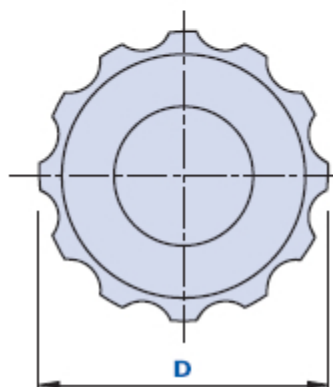

1052F

Pomo acanalado con casquillo roscado ciego

Código	Descripción	Dimensiones				Inserto		Peso en gramos	Stock
		D	L	d1	l2	d	h		
1052F2000400	1052F D.20 M4	20	15	12	7	M4	9	4,2	-
1052F2000500	1052F D.20 M5	20	15	12	7	M5	9	4,5	-
1052F2000600	1052F D.20 M6	20	15	12	7	M6	9	5	√
1052F3000500	1052F D.30 M5	30	19	16	7	M5	9	10	-
1052F3000600	1052F D.30 M6	30	19	16	7	M6	9	9,7	√
1052F3000800	1052F D.30 M8	30	19	16	7	M8	12	12,2	-
1052F4000600	1052F D.40 M6	40	27	19	11	M6	14	19,2	√
1052F4000800	1052F D.40 M8	40	27	19	11	M8	17	21,5	√
1052F4001000	1052F D.40 M10	40	27	19	11	M10	17	22	-
1052F5000600	1052F D.50 M6	50	32	21	12	M6	17	34	-
1052F5000800	1052F D.50 M8	50	32	21	12	M8	17	35,7	√
1052F5001000	1052F D.50 M10	50	32	21	12	M10	17	43	√
1052F5001200	1052F D.50 M12	50	32	21	12	M12	17	38,2	-
1052F6000800	1052F D.60 M8	60	35	22	15	M8	17	46,1	-
1052F6001000	1052F D.60 M10	60	35	22	15	M10	17	47,6	-
1052F6001200	1052F D.60 M12	60	35	22	15	M12	17	48,4	-
1052F7001000	1052F D.70 M10	70	39	27	16	M10	25	66,2	-
1052F7001200	1052F D.70 M12	70	39	27	16	M12	25	71,1	-
1052F7001400	1052F D.70 M14	70	39	27	16	M14	25	78,4	-

1052F7001600	1052F D.70 M16	70	39	27	16	M16	25	85	-
1052F8001000	1052F D.80 M10	80	42	30	17	M10	25	82	-
1052F8001200	1052F D.80 M12	80	42	30	17	M12	25	92,6	-
1052F8001400	1052F D.80 M14	80	42	30	17	M14	25	106	-
1052F8001600	1052F D.80 M16	80	42	30	17	M16	25	110	-

Inserto

Latón. Insertos especiales sobre diseño y/o de latón niquelado bajo pedido, para cantidades adecuadas.

Envase

1052F 20/30/40 : 25 - 100 - 200 piezas.

1052F 50/60/70 : 10 - 50 - 100 piezas.

1052F 80 : 1 - 10 - 50 piezas.